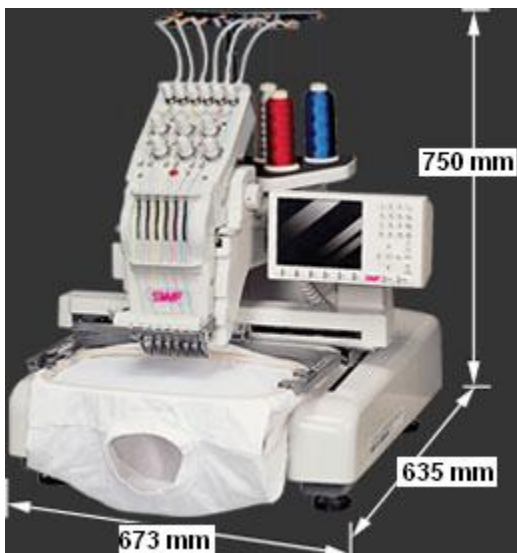

# SWF -MA-6

- Egy fejes hat tűs hímzőgép.
- A mintaterület nagysága 360 x 230 mm.
- Sapkakeret mérete 75 x 360 mm.
- Maximális öltésszám percenként: 1000.
- A memória kapacitása 2 000 000 öltés vagy 100 minta.
- USB, és RS 232 soros port.
- 3,5" Floppy egység.
- Színes érintőpaneles kijelző

A gép tartozékai

- széles sapkakeret
- állvány
- lézer jelölőfény
- lyukfúró berendezés (opcionális)

- Gyorsan cserélhető sapkakeret

- 152,4 mm-es HD LCD, érintőpaneles kijelzőn látható a valós idejű hímzés, láthatók a hímzés paramétereit, és innen vezérelhető a gép.

- Fő méretek mm-ben
- A gép súlya, 42,18 kg